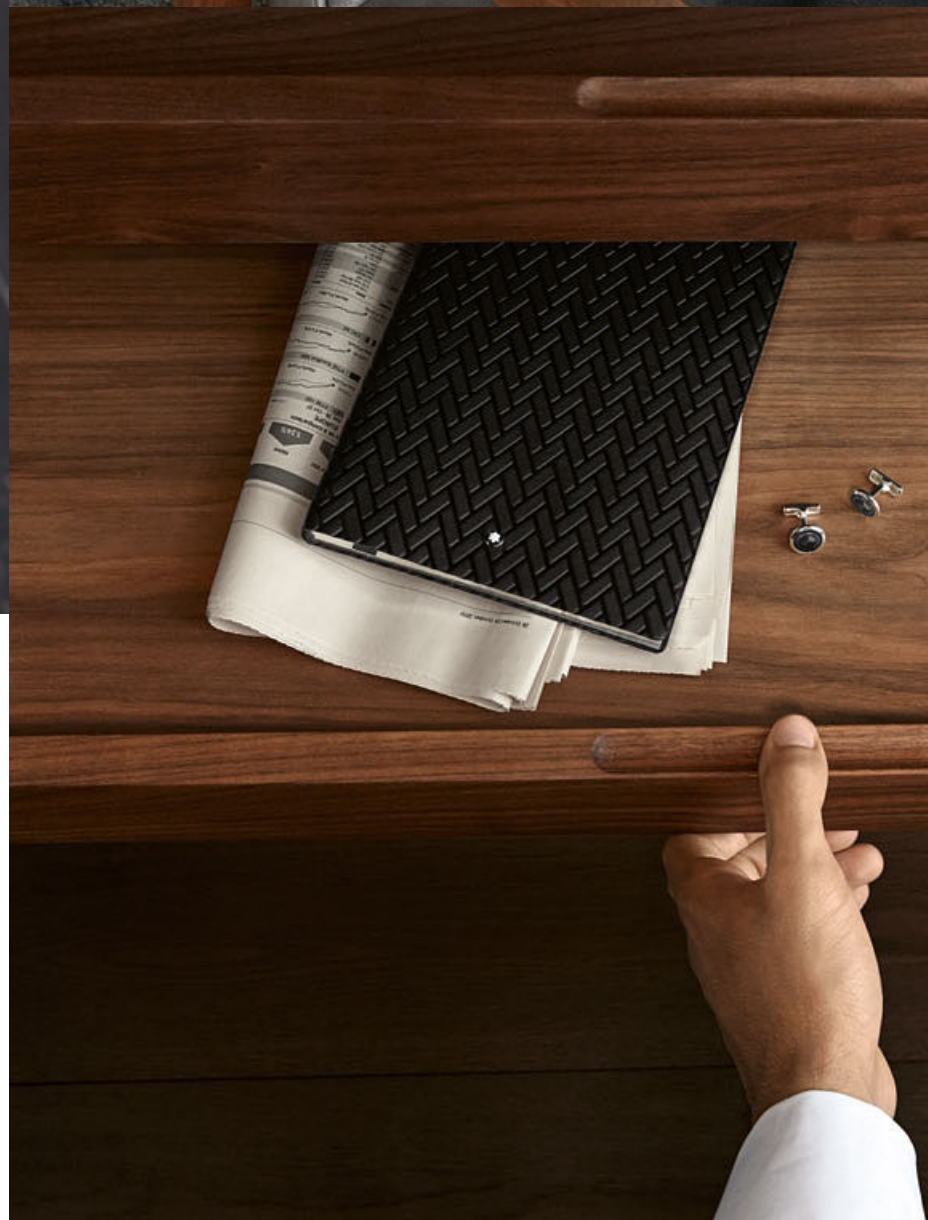

84,00 zł

Wieczne pióro Montblanc for BMW

Ekskluzywne wieczne pióro StarWalker z ręcznie wykonaną rodowaną stalówką z 14-karatowego złota o próbie 585 i platynowanymi okuciami. Made in Germany.

2.686,00 zł