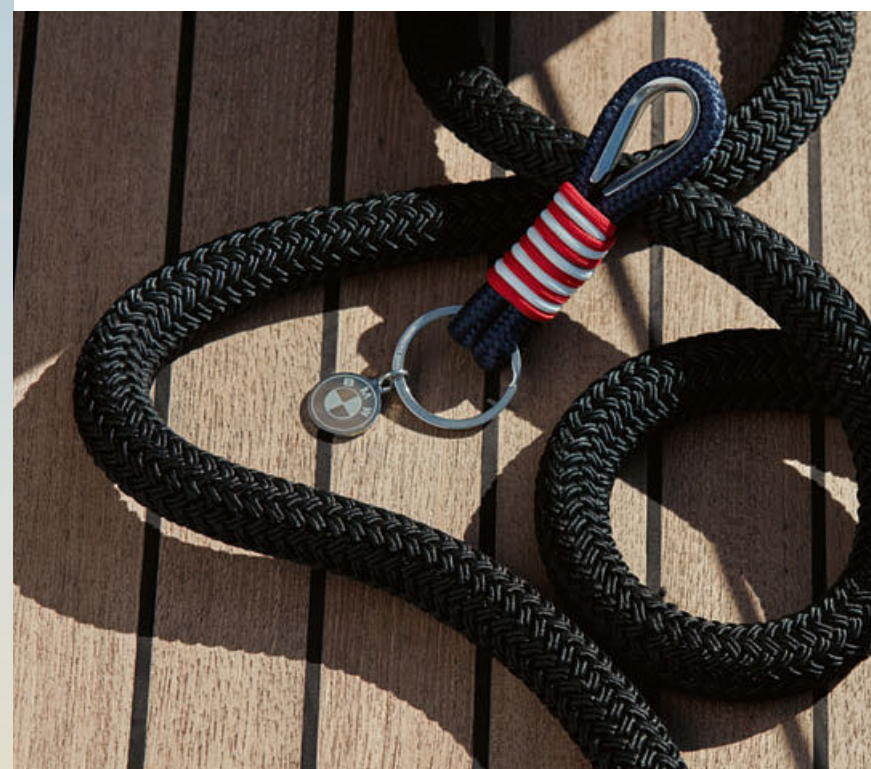

Kurtka BMW Yachtsport, męska
Przepuszczająca powietrze, wodoodporna i wiatroszczelna, z uszczelnionymi szwami. Dziane mankiety oraz dolny ściągacz. Wewnętrzna kieszeń na zamek błyskawiczny.

790,00 zł

Breloczek BMW Yachtsport
Stabilny, w żeglarskim stylu z kauszą z czerwono-białą nicią i brandingiem BMW Yachtsport.

119,00 zł

Kurtka BMW Yachtsport, damska
Lekka, wodoszczelna, ze zdejmowanym kapturem. Kieszenie na zamek błyskawiczny na zewnątrz i wewnątrz, przednia plisa ze szwem zygzakowym.

790,00 zł

Koszulka polo BMW Yachtsport, damska
Szybkoschnąca, ochrona UV 40+. Przednia listwa z czterema guzikami i szwem zygzakowym, kołnierz z dzianiny.

390,00 zł