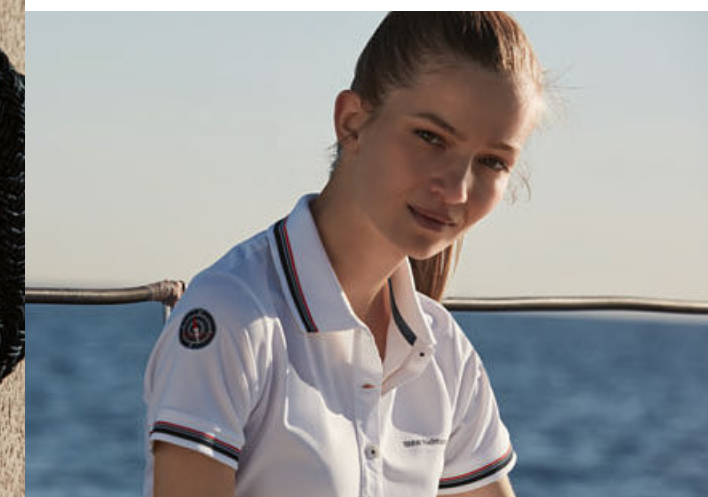

Koszulka polo BMW Yachtsport, damska
Szybkoschnąca, ochrona UV 40+. Przednia listwa z czterema guzikami i szwem zygzakowym, kołnierz z dzianiny.

390,00 zł